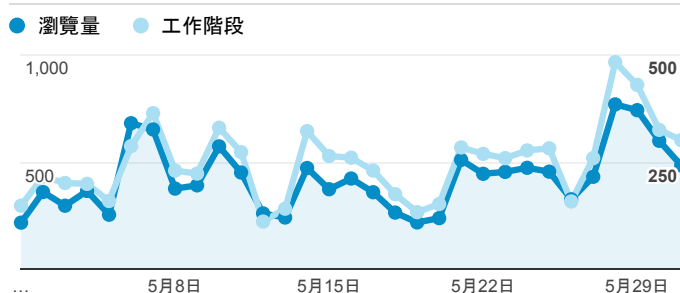

報表02_流量

2018年5月1日 - 2018年5月31日

所有使用者
100.00% 個工作階段

瀏覽量和平均網頁停留時間

瀏覽量和造訪

瀏覽量和不重複瀏覽量

造訪和瀏覽量 (依 來源/媒介 分組)

來源/媒介	工作階段	瀏覽量
tku.edu.tw / referral	3,827	5,665
google / organic	2,178	3,571
(direct) / (none)	1,230	3,067
servicelearning.sa.tku.edu.tw / referral	189	341
com.google.android.googlequicksearchbox / referral	54	77
acad.tku.edu.tw / referral	53	91
tw.search.yahoo.com / referral	32	41
bing / organic	29	53
best-deal-hdd.pro	20	20

造訪和新造訪率 (依 服務供應商 分組)

服務供應商	工作階段	瀏覽量
taipei taiwan	2,473	4,062
tamkang university	1,516	2,789
(not set)	652	1,100
taiwan mobile co. ltd.	518	930
panchiao taipei hsien taiwan	512	835
tfn media co. ltd.	384	617
taiwan fixed network co. ltd.	362	651
vibo telecom inc.	323	593
kbro co. ltd.	116	203
mobile business group	97	140

造訪和瀏覽量 (依 分享網址 分組)

分享網址	工作階段	瀏覽量
eportfolio.tku.edu.tw/	4,797	7,664
sso.tku.edu.tw/ePortfolio/ilifeStu.cshtml?ln=zh_TW	602	1,632
eportfolio.tku.edu.tw/index_detail.aspx?category=17&sr v=3	335	493
eportfolio.tku.edu.tw/index_detail.aspx?category=50&sr v=3	301	469
eportfolio.tku.edu.tw/index_detail.aspx?category=14&sr v=3	126	286
eportfolio.tku.edu.tw/tkustudentlink.aspx	109	121
sso.tku.edu.tw/ePortfolio/ilifeStu.cshtml?ln=en_US	96	216
sso.tku.edu.tw/ePortfolio/ilifeLib.cshtml?ln=zh_TW	59	173
eportfolio.tku.edu.tw/index_detail_share.aspx?id=537C19 E76E8126BF	58	65
eportfolio.tku.edu.tw/index_detail.aspx?category=23&sr v=3	57	98

造訪和瀏覽量 (依 社交網路 分組)

社交網路	工作階段	瀏覽量
Facebook	5	8
Blogger	1	4