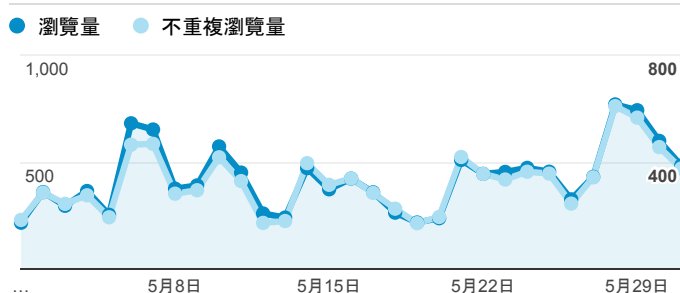

瀏覽量和不重複瀏覽量

造訪和瀏覽量 (依 來源/媒介 分組)

來源/媒介	工作階段	瀏覽量
tku.edu.tw / referral	3,827	5,665
google / organic	2,178	3,571
(direct) / (none)	1,230	3,067
servicelearning.sa.tku.edu.tw / referral	189	341
com.google.android.googlequicksearchbox / referral	54	77
acad.tku.edu.tw / referral	53	91
tw.search.yahoo.com / referral	32	41
bing / organic	29	53
best-deal-hdd.pro	20	20

造訪和新造訪率 (依 服務供應商 分組)

服務供應商	工作階段	瀏覽量
taipei taiwan	2,473	4,062
tamkang university	1,516	2,789
(not set)	652	1,100
taiwan mobile co. ltd.	518	930
panchiao taipei hsien taiwan	512	835
tfn media co. ltd.	384	617
taiwan fixed network co. ltd.	362	651
vibo telecom inc.	323	593
kbro co. ltd.	116	203
mobile business group	97	140

造訪和瀏覽量 (依 分享網址 分組)

分享網址	工作階段	瀏覽量
eportfolio.tku.edu.tw/	4,797	7,664
sso.tku.edu.tw/ePortfolio/ilifeStu.cshtml?ln=zh_TW	602	1,632
eportfolio.tku.edu.tw/index_detail.aspx?category=17&sr v=3	335	493
eportfolio.tku.edu.tw/index_detail.aspx?category=50&sr v=3	301	469
eportfolio.tku.edu.tw/index_detail.aspx?category=14&sr v=3	126	286
eportfolio.tku.edu.tw/tkustudentlink.aspx	109	121
sso.tku.edu.tw/ePortfolio/ilifeStu.cshtml?ln=en_US	96	216
sso.tku.edu.tw/ePortfolio/ilifeLib.cshtml?ln=zh_TW	59	173
eportfolio.tku.edu.tw/index_detail_share.aspx?id=537C19 E76E8126BF	58	65
eportfolio.tku.edu.tw/index_detail.aspx?category=23&sr v=3	57	98

造訪和瀏覽量 (依 社交網路 分組)

社交網路	工作階段	瀏覽量
Facebook	5	8
Blogger	1	4