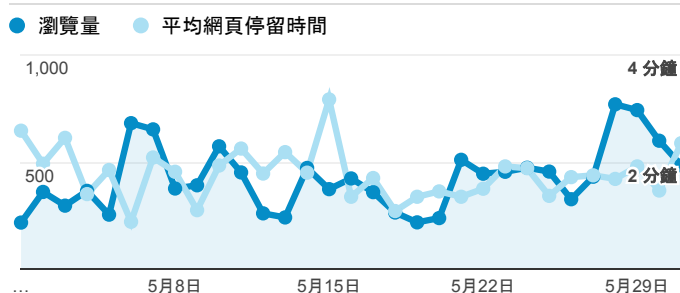

## 報表02\_流量

2018年5月1日 - 2018年5月31日

所有使用者  
100.00% 個工作階段

### 瀏覽量和平均網頁停留時間